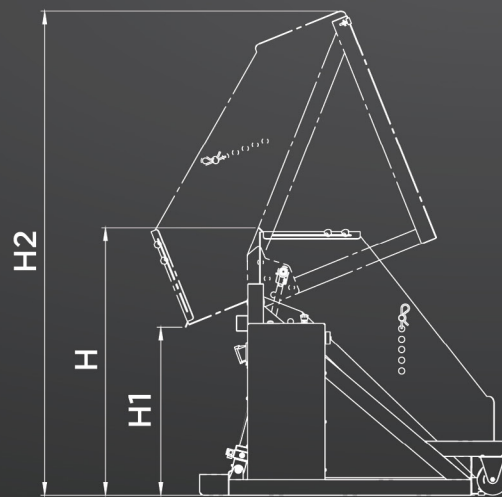

Bin tipper UNLOADER 500

UNLOADER 500 is used for unloading fruit, berries or vegetables from plastic or wooden pallet boxes.

- Entirely made of stainless steel.
- Hydraulic drive.
- Manual operation.
- Suitable for boxes with different dimensions.
- For cargos up to 500 kg.
- Mounted on pivoting wheels.

Load capacity	kg	500
L	mm	1585
W	mm	2015
H	mm	1380
H1	mm	870
H2	mm	2500
Weight	kg	350
W x L x H box	mm	1220x1500x850
A x B	mm	490x450
Power source	kW	0,55

Paletinių dėžių išvertiklis UNLOADER 500

UNLOADER 500 naudojamas išpilti vaisius, uogas ir daržoves iš plastikinių ar medinių dėžių.

- Pagamintas iš nerūdijančio plieno.
- Su hidraulinėmis pavaromis.
- Valdomas rankiniu būdu.
- Tinkamas įvairių dydžių talpykloms.
- Kroviniams iki 500 kg.
- Sumontuota ant ratukų.

PROFRUIT
-MACHINERY-