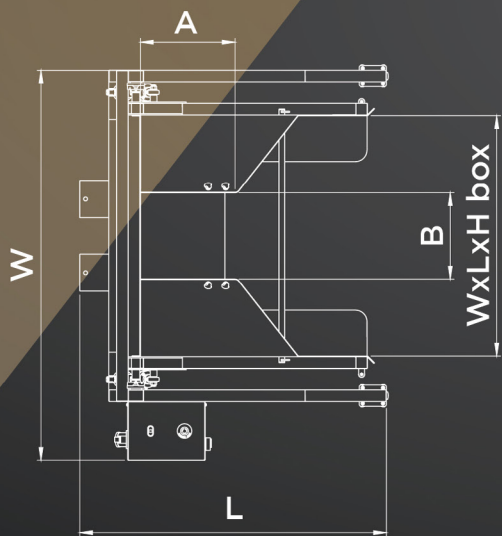

Bin tipper UNLOADER 500

UNLOADER 500 is used for unloading fruit, berries or vegetables from plastic or wooden pallet boxes.

- Entirely made of stainless steel.
- Hydraulic drive.
- Manual operation.
- Suitable for boxes with different dimensions.
- For cargos up to 500 kg.
- Mounted on pivoting wheels.

Load capacity	kg	500
L	mm	1585
W	mm	2015
H	mm	1380
H1	mm	870
H2	mm	2500
Weight	kg	350
W x L x H box	mm	1220x1500x850
A x B	mm	490x450
Power source	kW	0,55

Paletinių dėžių išvertiklis UNLOADER 500

UNLOADER 500 naudojamas išpilti vaisius, uogas ir daržoves iš plastikinių ar medinių dėžių.

- Pagamintas iš nerūdijančio plieno.
- Su hidraulinėmis pavaromis.
- Valdomas rankiniu būdu.
- Tinkamas įvairių dydžių talpykloms.
- Kroviniams iki 500 kg.
- Sumontuota ant ratukų.

PROFRUIT
-MACHINERY-